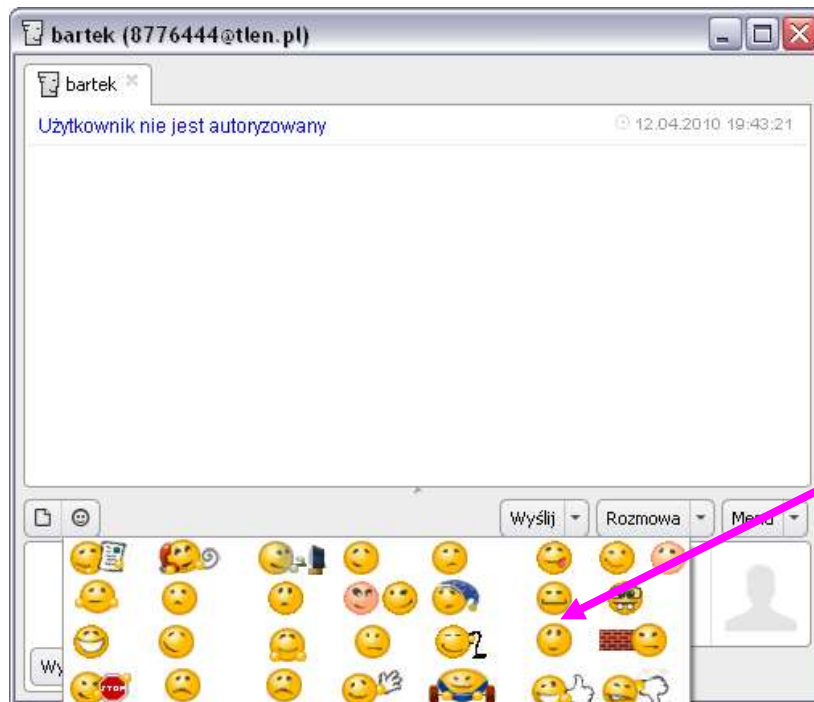

Krok 4: Rozmowa przez Tlen:

Po kliknięciu na kontakt, który znajduje się na liście znajomych, otwiera się okno, gdzie prowadzimy rozmowę. Różową strzałką zaznaczane są emotikony, które wzbogacą naszą rozmowę.

Mamy do wyboru różne rodzaje rozmów przez komunikator tlen :

- Rozmowę tekstową
- Rozmowę głosową
- Rozmowę video