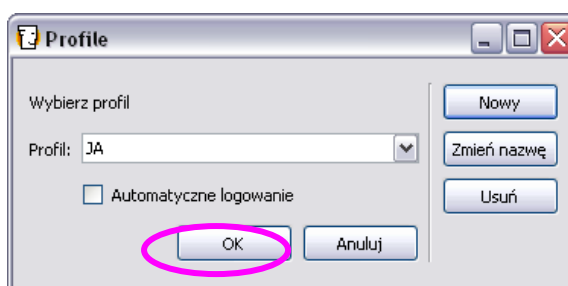

OBSŁUGA KOMUNIKATORA TLEN

Aleksander Maciejczyk
Klasa II B KLO
Łódź, 2009/2010

WSTĘPNE INFORMACJE O KOMUNIKATORZE:

Komunikator tlen – polski komunikator, który jest częścią portalu internetowego tlen.pl. Komunikator ten umożliwia komunikację z użytkownikami portalu tlen.pl jak również z użytkownikami komunikatora Gadu-Gadu. Już w listopadzie 2009r. komunikator cieszył się około 570tys. użytkowników.

Komunikator Tlen umożliwia komunikację również przez:

- a. Telefony komórkowe – Tlenofon
- b. Przeglądarkę internetową – WebTlen

JAK PORUSZAĆ SIĘ PO KOMUNIKATORZE?

Krok 1: wybór profilu oraz statusy

Wybieramy nasz profil i następnie klikamy przycisk OK. Pojawia nam się okno komunikatora tlen. Jesteśmy Niedostępni kolor ikony tleny jest szary, klikając na ikonę zmieniamy status ikony np. na Dostępny kolor zielony.

Statusy komunikatora:

W miejscu zaznaczonym fioletowym kółkiem zmieniamy statusy komunikatora.

- Niedostępny
- Niewidoczny
- Nie przeszkadzać
- Dostępny
- Porozmawiajmy
- Zaraz wracam
- Wróćę później

Różową strzałką jest zaznaczone miejsce w którym możemy napisać lub zmienić opis, który będzie widoczny dla wszystkich użytkowników posiadających nasz numer.