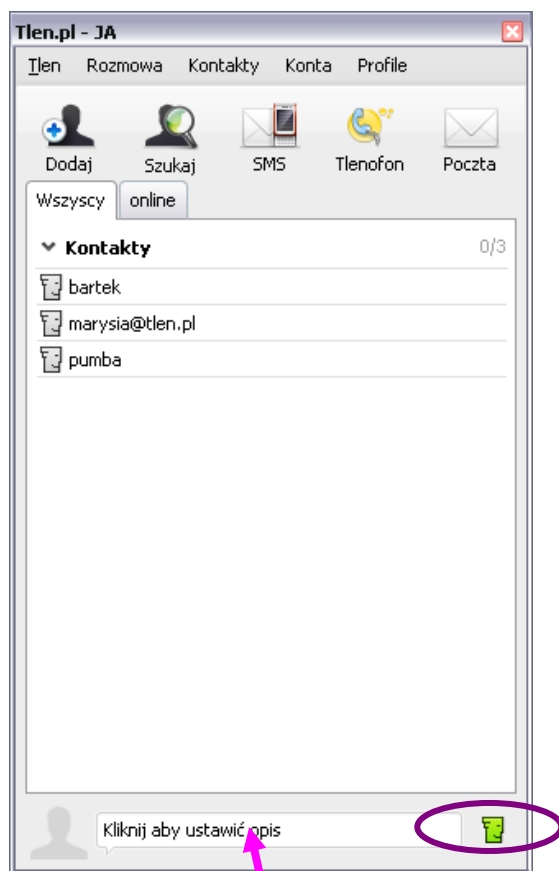

OBSŁUGA KOMUNIKATORA TLEN

Aleksander Maciejczyk
Klasa II B KLO
Łódź, 2009/2010

WSTĘPNE INFORMACJE O KOMUNIKATORZE:

Komunikator tlen – polski komunikator, który jest częścią portalu internetowego tlen.pl. Komunikator ten umożliwia komunikację z użytkownikami portalu tlen.pl jak również z użytkownikami komunikatora Gadu-Gadu. Już w listopadzie 2009r. komunikator cieszył się około 570tys. użytkowników.

Komunikator Tlen umożliwia komunikację również przez:

- a. Telefony komórkowe – Tlenofon
- b. Przeglądarkę internetową – WebTlen

JAK PORUSZAĆ SIĘ PO KOMUNIKATORZE?

Krok 1: wybór profilu oraz statusy

Wybieramy nasz profil i następnie klikamy przycisk OK. Pojawia nam się okno komunikatora tlen. Jesteśmy Niedostępni kolor ikony tleny jest szary, klikając na ikonę zmieniamy status ikony np. na Dostępny kolor zielony.

Statusy komunikatora:

W miejscu zaznaczonym fioletowym kółkiem zmieniamy statusy komunikatora.

- Niedostępny
- Niewidoczny
- Nie przeszkadzać
- Dostępny
- Porozmawiajmy
- Zaraz wracam
- Wróćę później

Różową strzałką jest zaznaczone miejsce w którym możemy napisać lub zmienić opis, który będzie widoczny dla wszystkich użytkowników posiadających nasz numer.