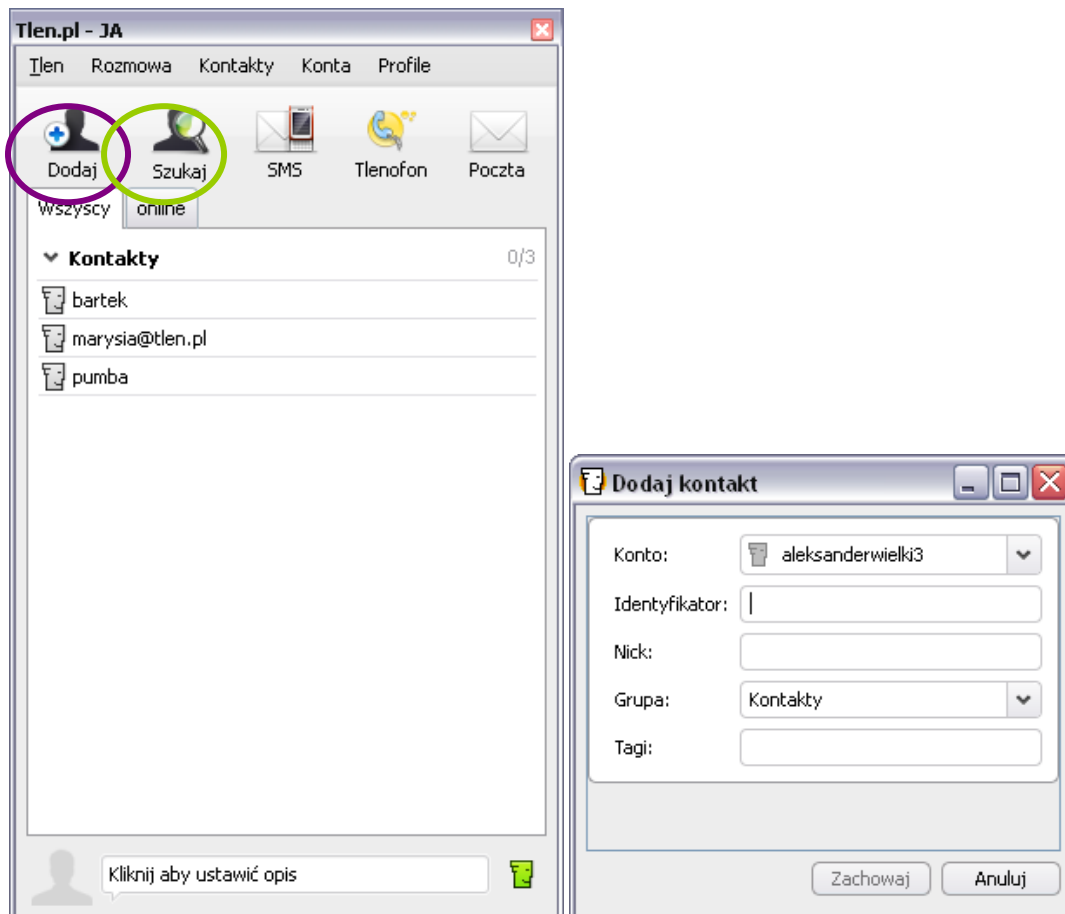

Różową strzałką jest zaznaczone miejsce w którym możemy napisać lub zmienić opis, który będzie widoczny dla wszystkich użytkowników posiadających nasz numer.

Krok 2: Dodawanie kontaktów

Aby dodać kontakt klikamy w miejsce zaznaczone fioletowym kółkiem **Dodaj**. Pojawi nam się okno, w którym wpisujemy **Identyfikator** i **Nick** osoby, która chcemy dodać do listy znajomych.